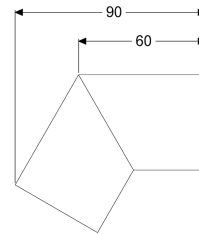

## Verbindungsstück 30 Grad für Linearis Infinity, Edst. gebürstet

### Beschreibung

Verbindungsstück 30 Grad inklusive zwei Verbindern zur längskraftschlüssigen Verlängerung von Duschrinnen Linearis Infinity

#### Abmessungen

Gewicht netto: 0,12 kg

Gewicht brutto: 0,14 kg

Verpackungsmaß Länge: 200 mm

Verpackungsmaß Breite: 175 mm

Verpackungsmaß Höhe: 10 mm