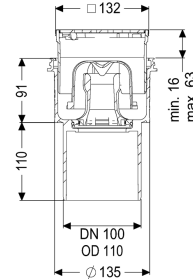

Boden-/Deckenablauf Ecoguss DN 100, senkrecht, Designrost

Artikelinformationen

Artikelnummer: 48411.63

GTIN: 4026092053096

Preisgruppe: 40

Produktvorteile

- High-Tech-Verbundwerkstoff Ecoguss
- Höchste Brandschutzstandards
- Wissenschaftlich bestätigte Schallschutzwirkung

Beschreibung

Der Boden-/Deckenablauf Ecoguss mit Anschlussrand dient der Punktentwässerung und ist mit einem herausnehmbaren Geruchsverschluss sowie einer Lippendichtung und einer Bauzeitschutzabdeckung ausgestattet. Der recyclingfähige Verbundwerkstoff Ecoguss erfüllt höchste Schallschutzanforderungen, ist beständig gegenüber aggressiven Medien, temperaturbeständig und besitzt eine dauerhaft korrosionsfreie Oberfläche. Er ist kurzfristig brennbar von 100 bis zu 400 Grad Celsius. Der Auslaufstutzen ist für den Anschluss an SML-Rohre geeignet. Ein Potentialausgleich ist nicht erforderlich.

Ausführung

System:	125
Abdichtung am Aufsatzstück:	Anschlussrand
Abdichtung am Grundkörper:	Anschlussrand
Sperrwasserhöhe:	50 mm

Allgemeine Merkmale

Norm:	EN 1253-1
Nennweite (DN):	100
Außendurchmesser (DA):	110 mm
Zulassung:	Z-19.53-2414,Z-19.53-2414_V,Z-19.17-1719,Z-19.17-1719_V
Geruchsverschluss:	inklusive

Abmessungen