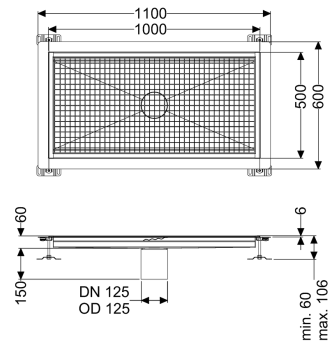

Bodenwanne Ferrofix Klebeflansch H: 6 mm, 500 x 1000 mm

Artikelinformationen

Artikelnummer: 6250100

GTIN: 4026092099339

Preisgruppe: 80

Produktvorteile

- Aus besonders hygienischem und mechanisch hochbelastbarem Edelstahl
- Mit passenden Grundkörpern variabel kombinierbar

Beschreibung

Die Bodenwanne Ferrofix aus Edelstahl mit einer Materialstärke von 1,5 mm (im Tauchbad gebeizt) ist mit geschliffenen Stichtstegen, Längs- und Quergefälle, Standfüßen zur Höhenniveellierung sowie mit Auslaufstutzen aus Edelstahl ausgestattet. Das Rinnenprofil ist passend für dünnsschichtige Bodenbeläge (z.B. Epoxydharz) und hat einen umlaufenden Kleberand (6 mm tief und 50 mm nach außen abgekantet) mit verschweißten Gehrungen. Der Klebeflansch ist auch geeignet zur Anbindung von Abdichtungen.

Ausführung

Abdichtung am Aufsatzstück: Klebeflansch (geeignet für Feuchtigkeitssperren)

Allgemeine Merkmale

Nennweite (DN): 125
 Außendurchmesser (DA): 125 mm
 Klebeflansch Höhe: 6 mm

Abmessungen

Länge: 1000 mm
 Breite: 500 mm
 Höhe: 60 mm

Abdeckungsmerkmale

Abdeckungsart: Gitterrost
 Abdeckung Farbe: silber

Verriegelung:
Belastungsklasse:
Rutschhemmklasse:
Aufsatzstück Material:

ingelegt
L 15 (EN 1253-1)
R12 nach DIN 51130; C nach DIN 51097
Edelstahl 1.4301 (V2A)